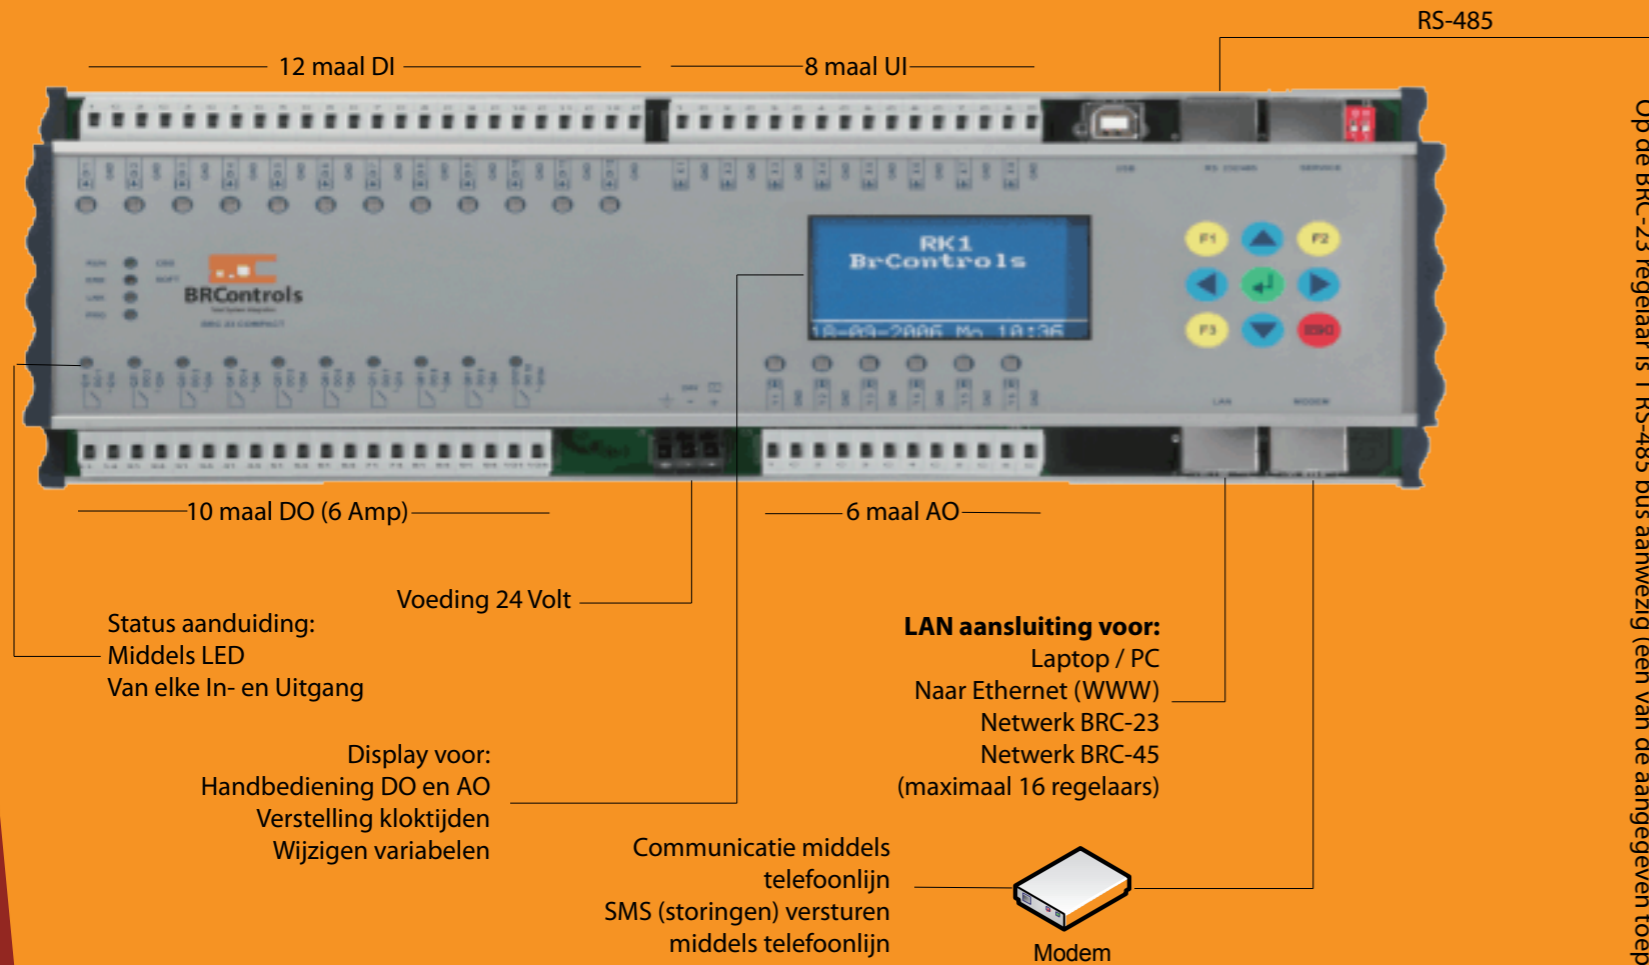

BRCcontrols regelt iedere installatie

BRC-23 Compact regelaar

- Volledig Gebouw Beheer Systeem aanwezig in de Compact regelaar
- Met standaard meegeleverde regelkringen of vrij programmeerbaar
- Inbedrijfstelling middels Web-browser (geen software benodigd)
- Grafische display bediening en Led signalering van elke in- en uitgang
- Eenvoudige interventie en verstelling middels display
- Software op Flash geheugen (geen batterij aanwezig)
- Source (Bron) software aanwezig in de regelaar

- Volledig te bedienen middels Web-browser (geen software benodigd)
- Gehele installatie grafische gevisualiseerd in de regelaar
- Intuïtieve bediening voor eindgebruiker en installateur
- Van elke In- en Uitgang standaard trending aanwezig
- Storings melding middels SMS, E-mail, Printer, of BR-Scheduler
- Data opslag tot maximaal 2 GB aanwezig op de BRC-23
- Export van data middels CSV of direct naar Erbis pakket

BRCcontrols

Total System Integration