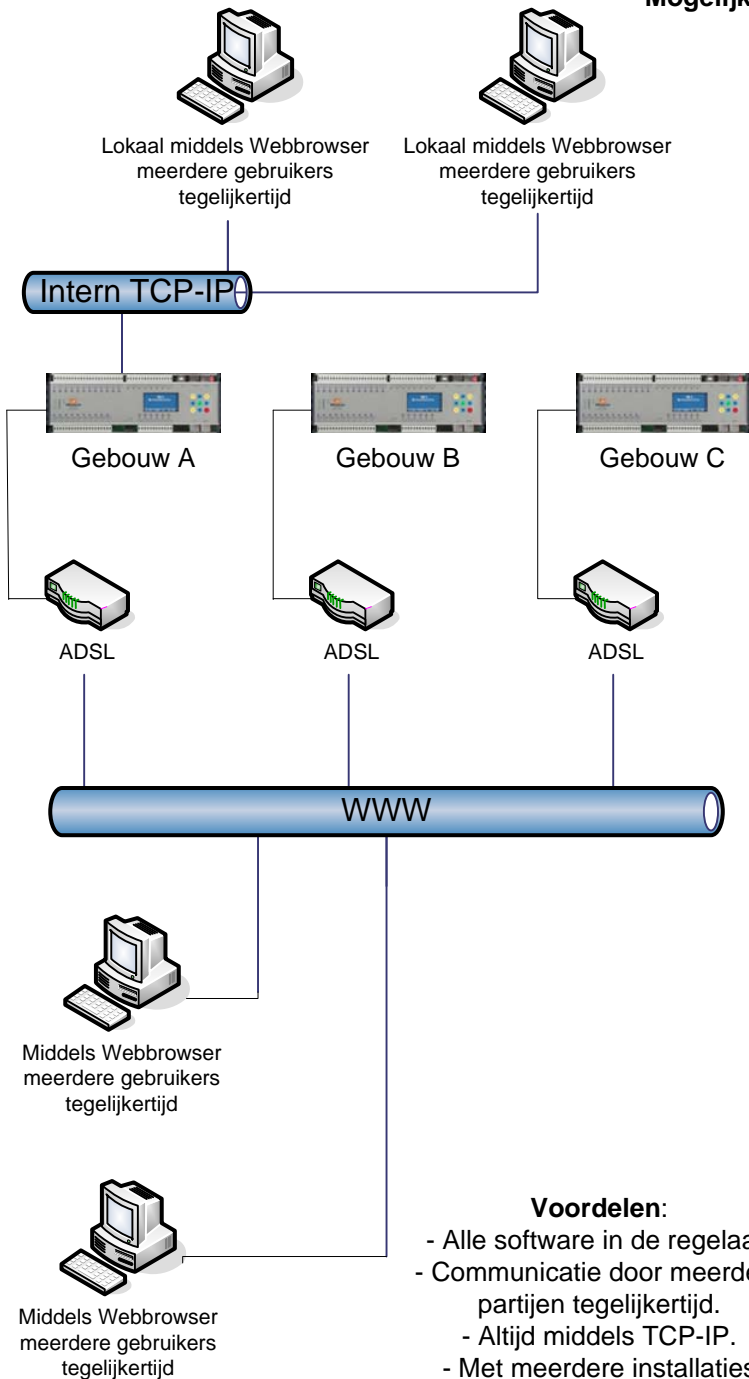

# Mogelijkheden Web-based communicatie middels Web-browser

- Voordelen:**
- Alle software in de regelaar.
  - Communicatie door meerdere partijen tegelijkertijd.
  - Altijd middels TCP-IP.
  - Met meerdere installaties tegelijkertijd contact.

- Nadelen:**
- Middels modem 1 partij / installatie tegelijkertijd.
  - Altijd separaat software pakket noodzakelijk!
  - Bij nieuwe installatie of wijziging altijd eerst projectsoftware laden op locatie extern software pakket.
  - Geen volledige functionaliteit middels extern softwarepakket.