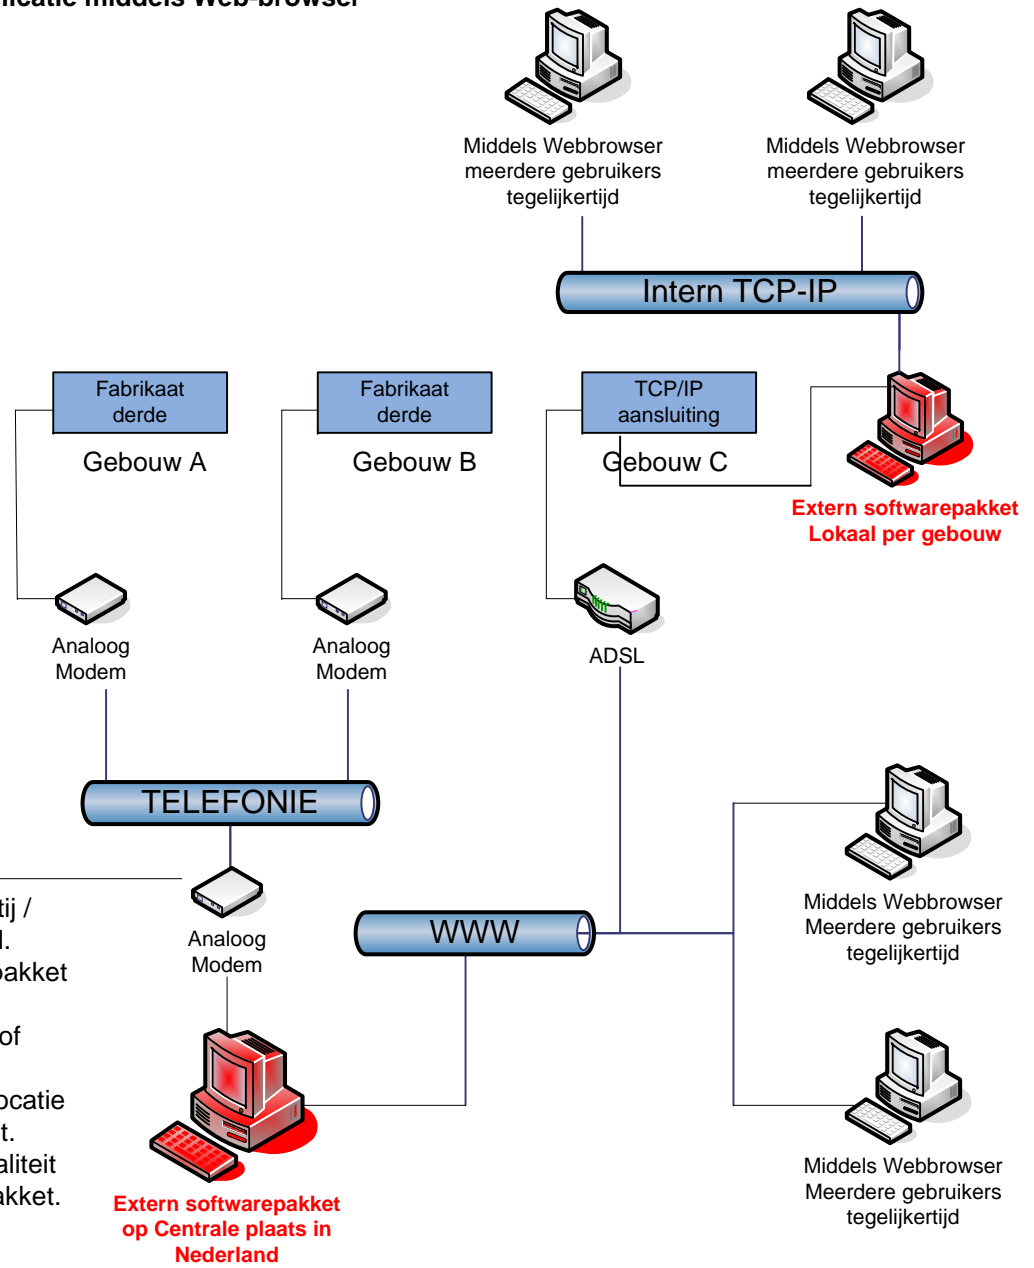

# Mogelijkheden Web-based communicatie middels Web-browser

- Voordelen:**
- Alle software in de regelaar.
  - Communicatie door meerdere partijen tegelijkertijd.
  - Altijd middels TCP-IP.
  - Met meerdere installaties tegelijkertijd contact.

- Nadelen:**
- Middels modem 1 partij / installatie tegelijkertijd.
  - Altijd separaat software pakket noodzakelijk!
  - Bij nieuwe installatie of wijziging altijd eerst projectsoftware laden op locatie extern software pakket.
  - Geen volledige functionaliteit middels extern softwarepakket.

Versie: 1.0	
Datum: 29 augustus 2008	
Project naam / Omschrijving:	
Webbased mogelijkheden	